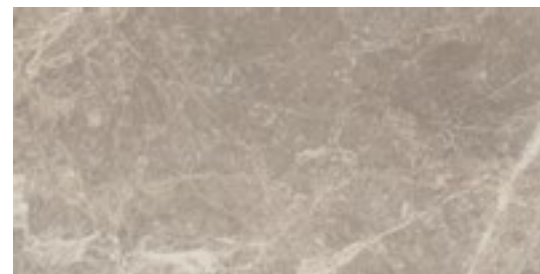

Темный Греж / 60x120