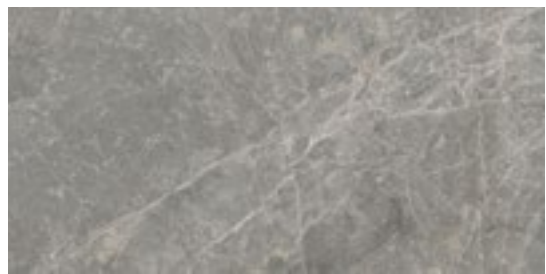

Темно-серый / 60x120